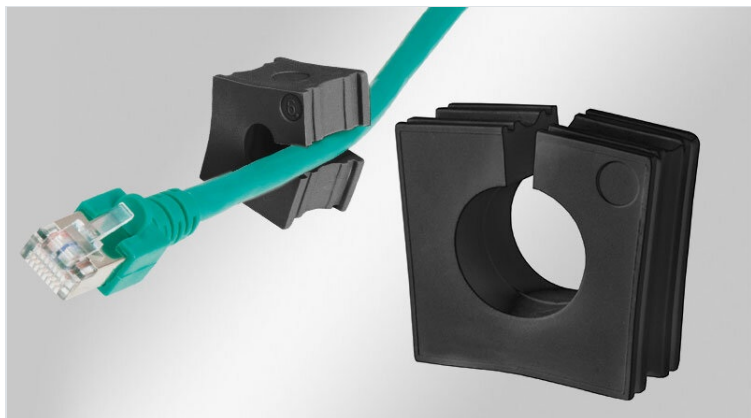

KT | Insertos para pasamuros, negro

para cables con Ø 1 -35 mm / IP66 / IP68

IP54

IP55

IP64

IP65

IP66

IP67

IP68

RINA

ECOLAB certified

RoHS compliant

Made in Germany

Los insertos KT para cables se utilizan con los siguientes componentes de entrada de cables:

- [Pasamuros partidos KEL](#)
- [Prensaestopas partidos KVT](#)

En combinación con los [pasamuros KEL-ER](#) y los [prensaestopas KVT-ER](#), los insertos simples permiten sellar los cables con hasta IP66 / IP68.

La gama de modelos KT pequeños está diseñada para diámetros de cables desde 1 hasta 17 mm. Los insertos grandes KT aceptan una gran variedad de diámetros de cables desde 13 hasta 35 mm.

Se debe tener en cuenta que la cara plana del inserto pequeño debe mirar a la unión de los dos marcos del pasamuros.

Los insertos negros tienen una mayor resistencia química, por ejemplo contra aceites agresivos, refrigerantes, etc.